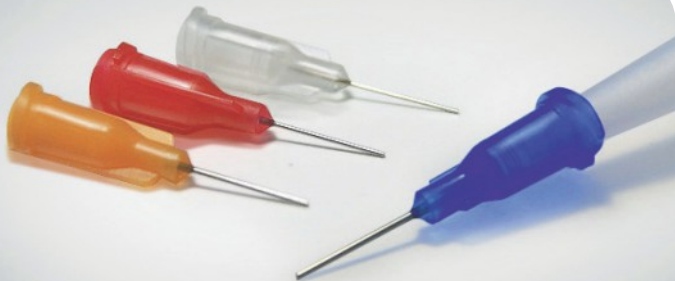

# ACESSÓRIOS SINTEGLAS

PARA UMA COLAGEM PERFEITA

 **sinteglas**  
acrílicos e colas especiais

## Ponta Agulha para Colas Fluidas

## Ponta Agulha para Cola Semi-viscosa

**Cola indicada**

**S-310**

Diâm. Interno    Calibre

0.84

18

## Ponta Agulha para Cola Polimerizável

**Cola indicada**

**S-330**

**S-330/B**

Diâm. Interno    Calibre

1.54

14